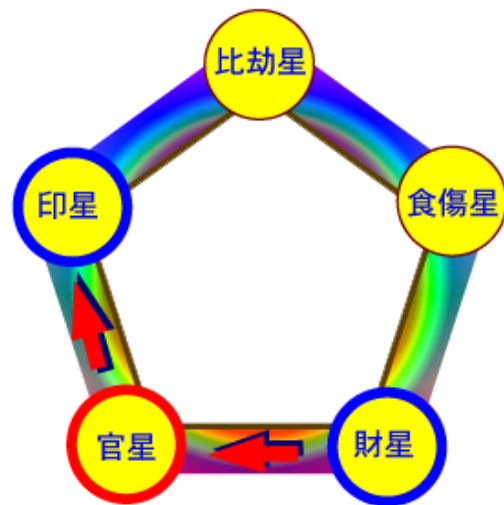

四柱推命による相性診断

松井選手事例 1974/06/12

花子 1960/06/13

庚甲庚甲
午申午寅
(絶)

乙壬壬庚
巳申午子
(長生)

十二運星の理想的配合図

通変星の理想的配合図

実際の十二運星配合・・・絶 と 長生

実際の通変星配合・・・偏官 と 比肩

性的相性

あなたは、異性に対し、人が真似できない「ひらめき」と「アイデア」を求めるのが特徴です。自分のピンと来たものを理解し、よきパートナーになってくれる異性でないと、どんなお金持ち、地位のある人でも全く関心を示さないタイプです。相手は、異性に対し、優しく、親切で警戒感を与えない特徴があります。また、異性に対し責任感を持っていますので、肉体的な欲望に任せて、いきなりの関係になることはありません。その反面、異性に甘える傾向もあります。ベッドではいつもまでも若々しくキュートです。あなたの変化し過ぎる感性を、相手がなかなかついていけない関係ですが、そんなに悪くはありません。

行動相性

あなたは強い目的観念に徹し、改革精神を持った不屈の心です。相手は自分の考えを押し通したいという心ですが、争いは好みません。あなたの優れた状況察知能力と対応力が、判断力に切れ味がない相手に対し、知らないうちにプレッシャーをかけてしまいます。お互いに自分の考えを譲らない頑固さがあるので衝突が絶えない組み合わせになります。あなたの良かれと思った言動が相手に負担をかけてしまいます。相手の本音をまず聞いてから、質問形式で誘導してみるという心のゆとりがあなたに必要です。